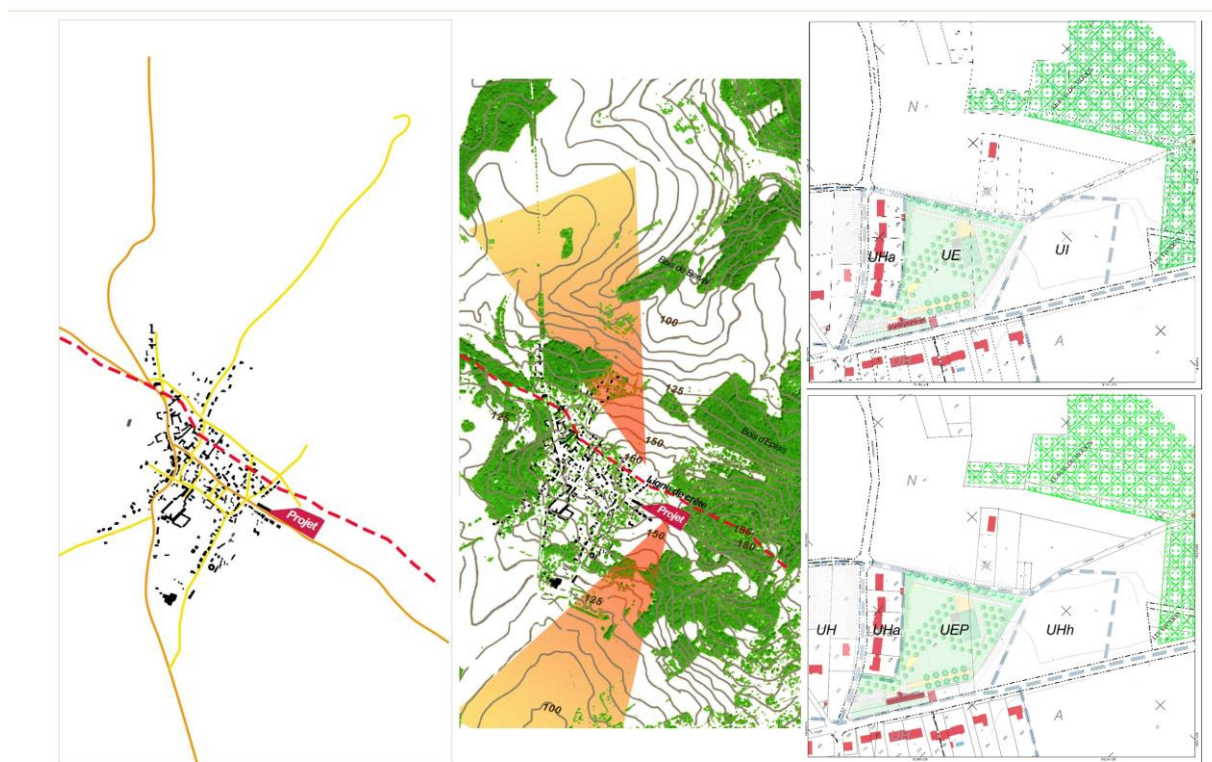

GRISY-LES-PLÂTRES

MODIFICATION DU PLAN LOCAL D'URBANISME

REGLEMENT GRAPHIQUE - PROJET DE MODIFICATION

ZONE UHh - Modification de la zone UI en zone UHh

v17 MAI 2021

PLU APPROUVE LE 9 DECEMBRE 2008
MODIFIE SIMPLEMENT LE 20 JUIN 2018