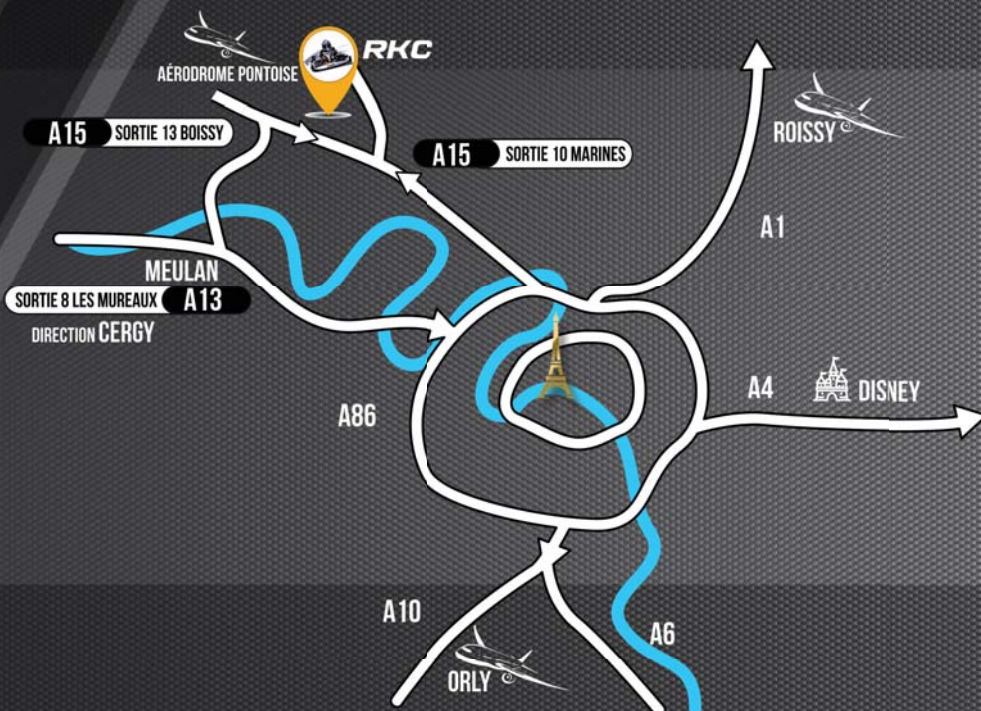

NOVOTEL
HOTELS & RESORTS

3, AVENUE DU PARC - 95000 CERGY
01 30 30 39 47

HÉBERGEMENT

À MOINS DE 15' DE NOTRE COMPLEXE

SUIVEZ NOTRE ACTU !

WWW.RKC.FR

NOUS SOMMES À VOTRE DISPOSITION

FFSA / ufolep