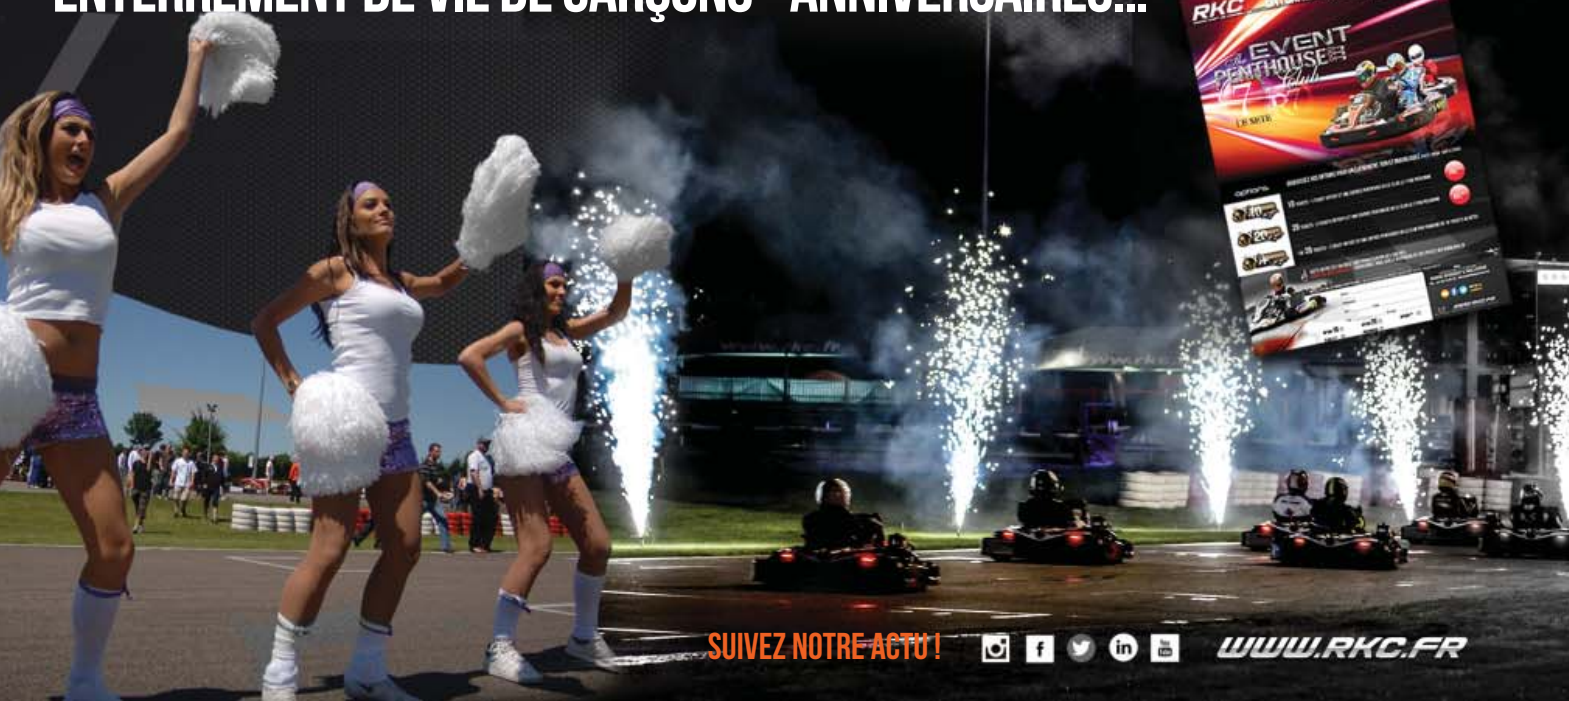

ENTERREMENT DE VIE DE GARÇONS - ANNIVERSAIRES...

SUIVEZ NOTRE ACTU!

WWW.RKC.FR